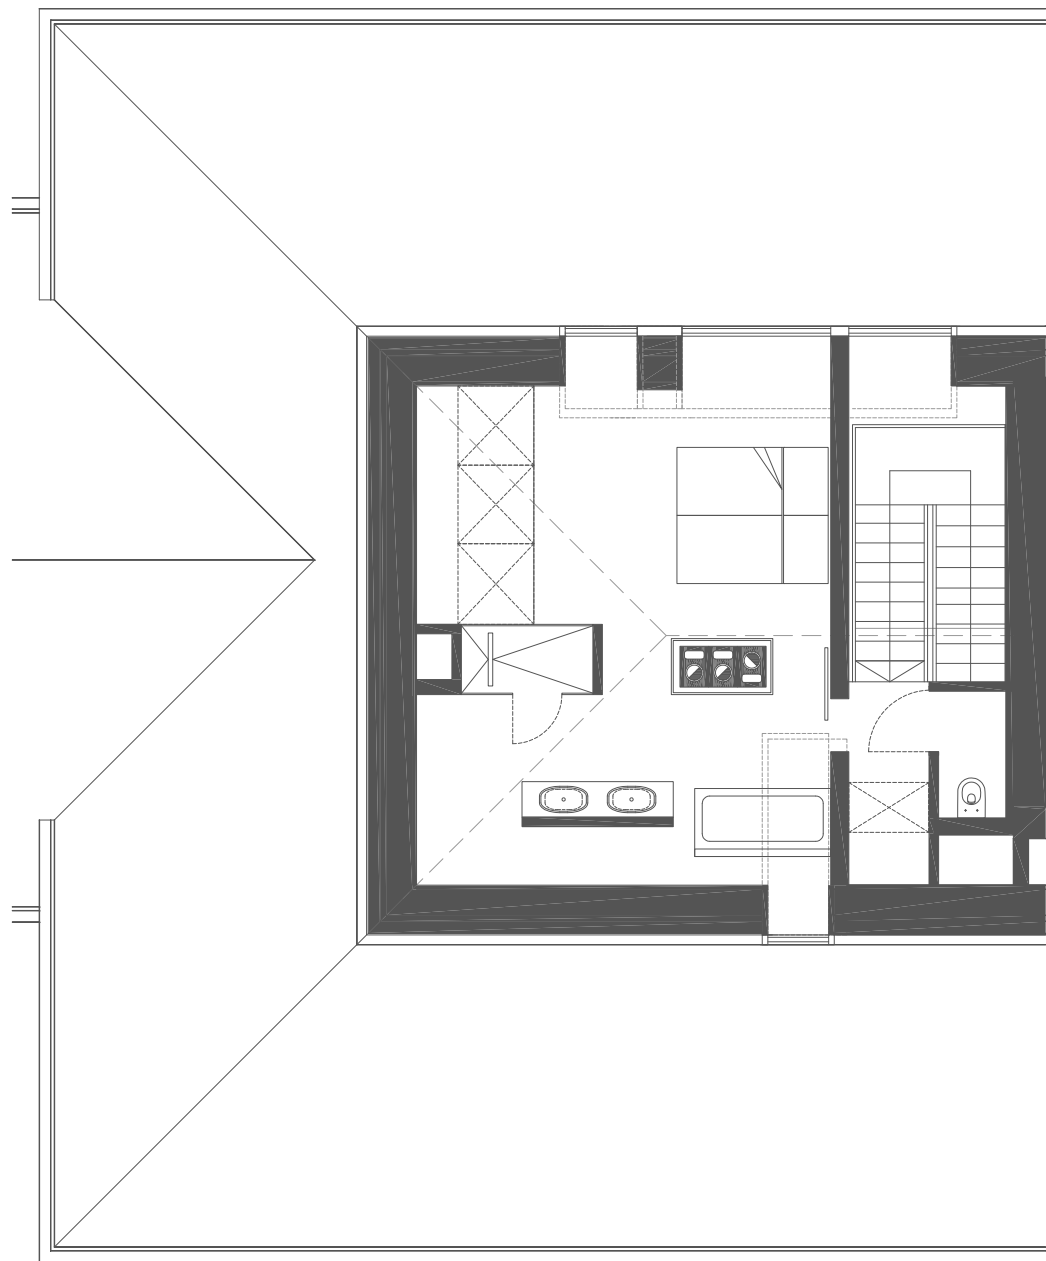

DG

WASSER

TOP 18

DG 1

Vorraum.....	3,60m ²
WC.....	2,30m ²
Wohnküche.....	102,50m ²
Schlafzimmer.....	15,25m ²
Bad/WC	12,90m ²
Schlafzimmer.....	15,80m ²
Wirtschaftsraum....	10,30m ²

DG 2

Vorraum.....	3,77m ²
WC.....	1,50m ²
Bad	22,67m ²
Schlafzimmer.....	25,50m ²
Wohnfläche.....	216,09m²

Terrasse	28,00m ²
Terrasse	22,43m ²
Terrassenfläche...	50,43m²

Sauna.....	6,31m ²
Abstellraum.....	6,93m ²
Nebenflächen.....	13,24m²

Einrichtungsgegenstände sind nicht im Angebot enthalten!

2. Dachgeschoss

TOP 18
 216,09M2 WNFL
 50,43M2 TERR
 13,24M2 SAUNA/AR

1. Dachgeschoss