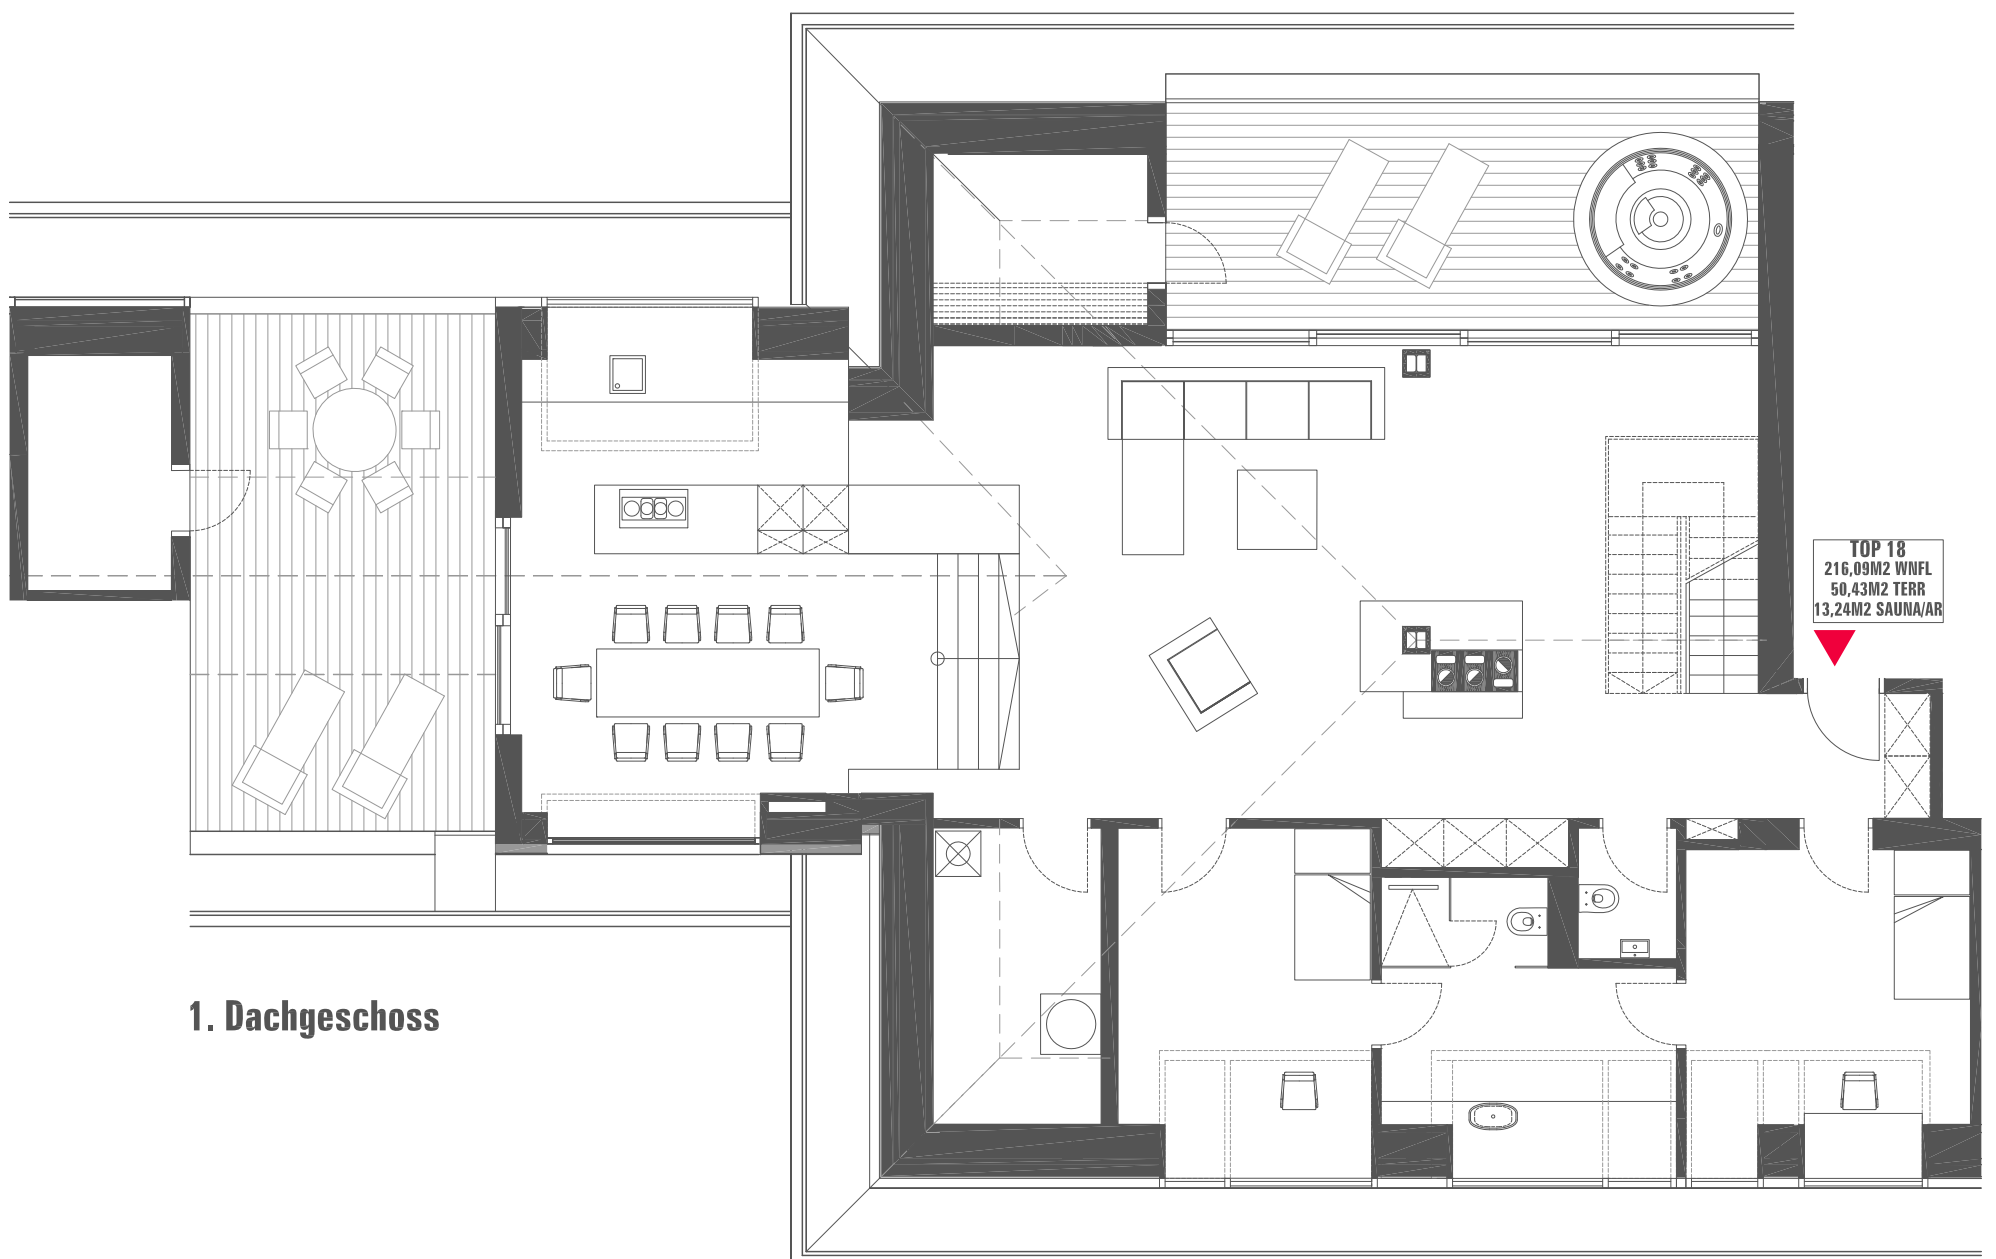

DG

WASSER

TOP 18

DG 1

Vorraum.....	3,60m ²
WC.....	2,30m ²
Wohnküche.....	102,50m ²
Schlafzimmer.....	15,25m ²
Bad/WC	12,90m ²
Schlafzimmer.....	15,80m ²
Wirtschaftsraum....	10,30m ²

DG 2

Vorraum.....	3,77m ²
WC.....	1,50m ²
Bad	22,67m ²
Schlafzimmer.....	25,50m ²
Wohnfläche.....	216,09m²

Terrasse	28,00m ²
Terrasse	22,43m ²
Terrassenfläche...	50,43m²

Sauna.....	6,31m ²
Abstellraum.....	6,93m ²
Nebenflächen.....	13,24m²

Einrichtungsgegenstände sind nicht im Angebot enthalten!

2. Dachgeschoss

TOP 18
 216,09M2 WNFL
 50,43M2 TERR
 13,24M2 SAUNA/AR

1. Dachgeschoss