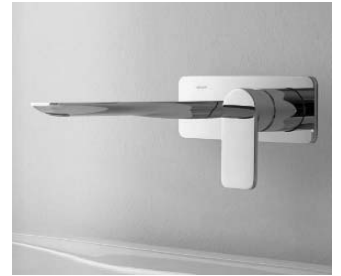

Armatur Graff Sento, Einhandmischer

BAD I

WC-Anlage Keramag iCon, Wand-Tiefspülklosett, inkl. Deckel

WC- Montageelement Huter

Geberit Betätigungsplatte Sigma 20, Edelstahl
Waschtischuntergestell Holz

Aufsatzwaschtisch Victoria + Albert, Barcelona oval

Armatur Graff Sento Wandauslauf, Designsiphon Barcelona

Badewanne - freistehend, Victoria + Albert Barcelona weiss

Freistehende Wanne/Brause-Armatur Graff Sento

Ablaufrinne Edelstahl, bündig zum Fussboden, Duschtrennung Sicherheitsglas

Armatur Graff Sento Handbrause, Regenbrause und Umstellung

BAD II

WC-AnlageKeramag iCon, Wand-Tiefspülklosett, inkl. Deckel

WC- Montageelement Huter

Geberit Betätigungsplatte Sigma 20, Edelstahl

Waschtischuntergestell Holz

Aufsatzwaschtisch Victoria + Albert, Barcelona oval

Armatur Graff Sento Wandauslauf, Designsiphon Barcelona

Abflurinne Edelstahl, bündig zum Fussboden, Duschabtrennung Sicherheitsglas

Armatur Graff Sento Handbrause, Regenbrause und Umstellung