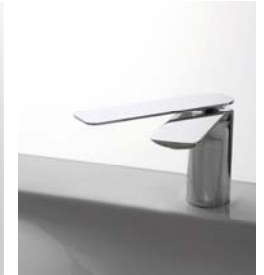

Fußbodenheizung, Handtuchheizkörper Antrax TP1, Warmwasserspeicher

WC

WC-Anlage Keramag iCon, Wand-Tiefspülklosett, inkl. Deckel

WC- Montageelement Huter

Geberit Betätigungsplatte Sigma 20, Edelstahl
Handwaschbecken (KW, WW) Clou Mini wash me

Armatur Graff Sento, Einhandmischer

BAD I

WC-Anlage Keramag iCon, Wand-Tiefspülklosett, inkl. Deckel

WC- Montageelement Huter

Geberit Betätigungsplatte Sigma 20, Edelstahl
Waschtischuntergestell Holz

Aufsatzwaschtisch Victoria + Albert, Barcelona oval

Armatur Graff Sento Wandauslauf, Designsiphon Barcelona

Badewanne - freistehend, Victoria + Albert Barcelona weiss

Freistehende Wanne/Brause-Armatur Graff Sento

Ablaufrinne Edelstahl, bündig zum Fussboden, Duschtrennung Sicherheitsglas