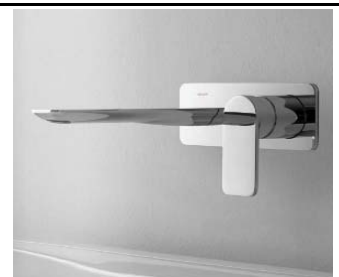

Armatur Graff Sento, Einhandmischer

BAD I

WC-Anlage Keramag iCon, Wand-Tiefspülklosett, inkl. Deckel

WC- Montageelement Huter

Geberit Betätigungsplatte Sigma 20, Edelstahl
Waschtischuntergestell Holz

Aufsatzwaschtisch Victoria + Albert, Barcelona oval

Armatur Graff Sento Wandauslauf, Designsiphon Barcelona

Badewanne - freistehend, Victoria + Albert Barcelona weiss

Freistehende Wanne/Brause-Armatur Graff Sento

Ablaufrinne Edelstahl, bündig zum Fussboden, Duschtrennung Sicherheitsglas